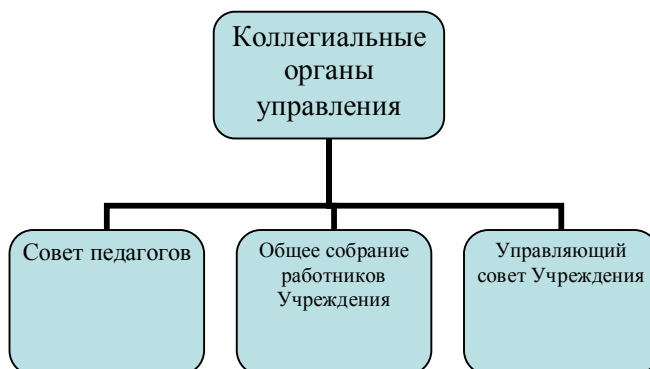

Структура управления МБДОУ «Детский сад общеразвивающего вида №155»

I структура – коллегиальные органы управления:

- общее собрание работников Учреждения;
- Совет Педагогов;
- Управляющий совет Учреждения;

II структура – административное управление

III структура - общественное управление: Родительский комитет