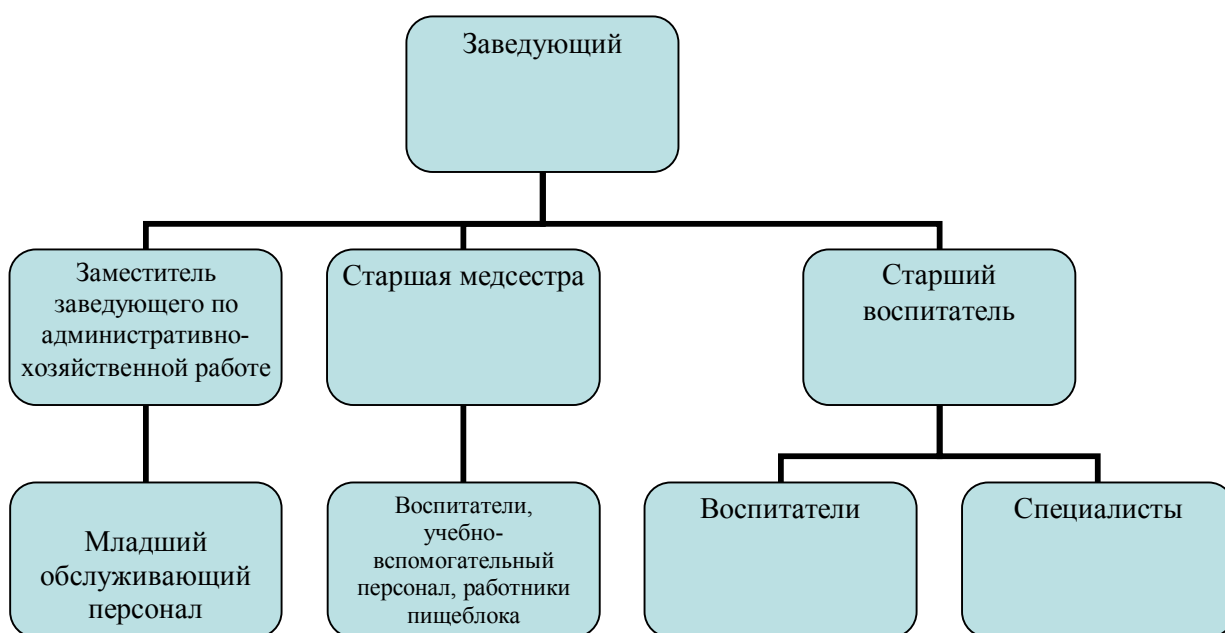

Структура управления МБДОУ «Детский сад общеразвивающего вида №155»

I структура – коллегиальные органы управления:

- общее собрание работников Учреждения;
- Совет Педагогов;
- Управляющий совет Учреждения;

II структура – административное управление

III структура - общественное управление: Родительский комитет